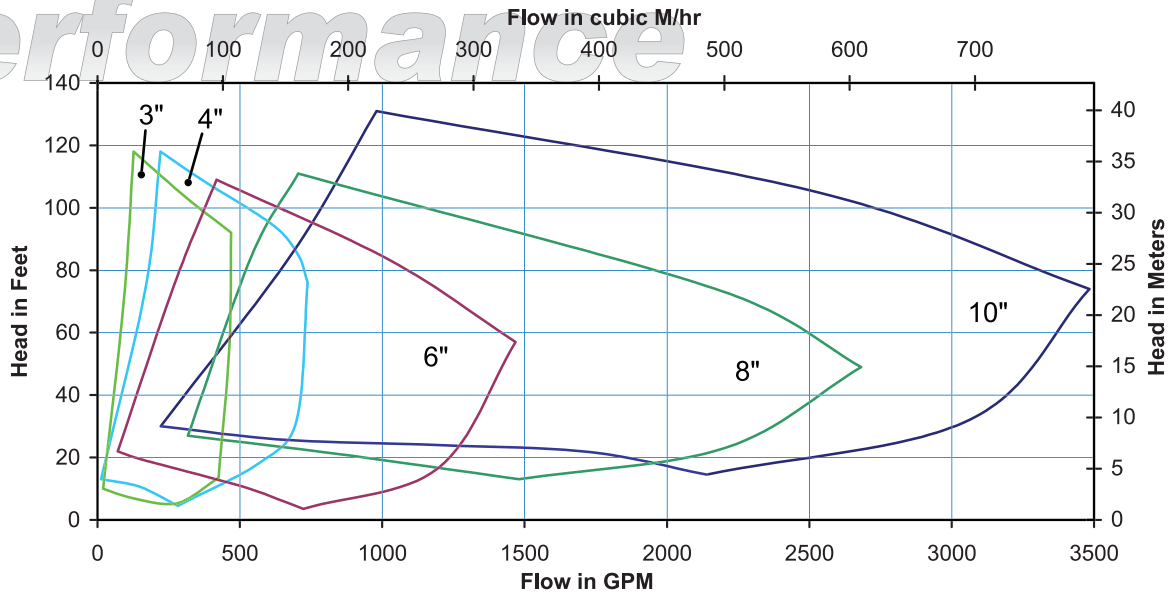

# Performance

PUMP SIZE	3"	4"	6"	8"	10"
RPM RANGE	650 to 2150	650 to 1950	650 to 1550	650 to 1350	650 to 1450
MAX SOLIDS	2.5"	3"	3"	3"	3"

# Dimensions

PUMP FRAME	SIZE			D	U	C	CP	B	L	D <sub>2</sub>	Z	FOOT PATTERN				APROX WT (LBS)
	DIS	SUC	IMP									F	E	E <sub>2</sub>	H	
SN3	3	3	8.75	7.50	1.50	27.06	28.75	11.56	3.00	17.00	2.75	9.00	7.75	15.50	.69	432
SN4	4	4	9.75	8.75	1.50	29.25	32.00	12.50	3.06	19.50	2.75	11.00	9.00	18.00	.69	664
SN6	6	6	12.38	10.12	1.50	35.31	35.50	16.00	3.06	22.38	2.75	11.00	10.38	20.75	.69	934
SN8	8	8	14.75	13.00	1.75	42.06	40.28	16.25	4.00	28.50	0	12.00	12.50	25.00	.88	1710
SN10	10	10	14.75	14.00	1.75	48.81	48.71	28.00	4.00	25.06	0	12.00	12.50	25.00	.88	1050