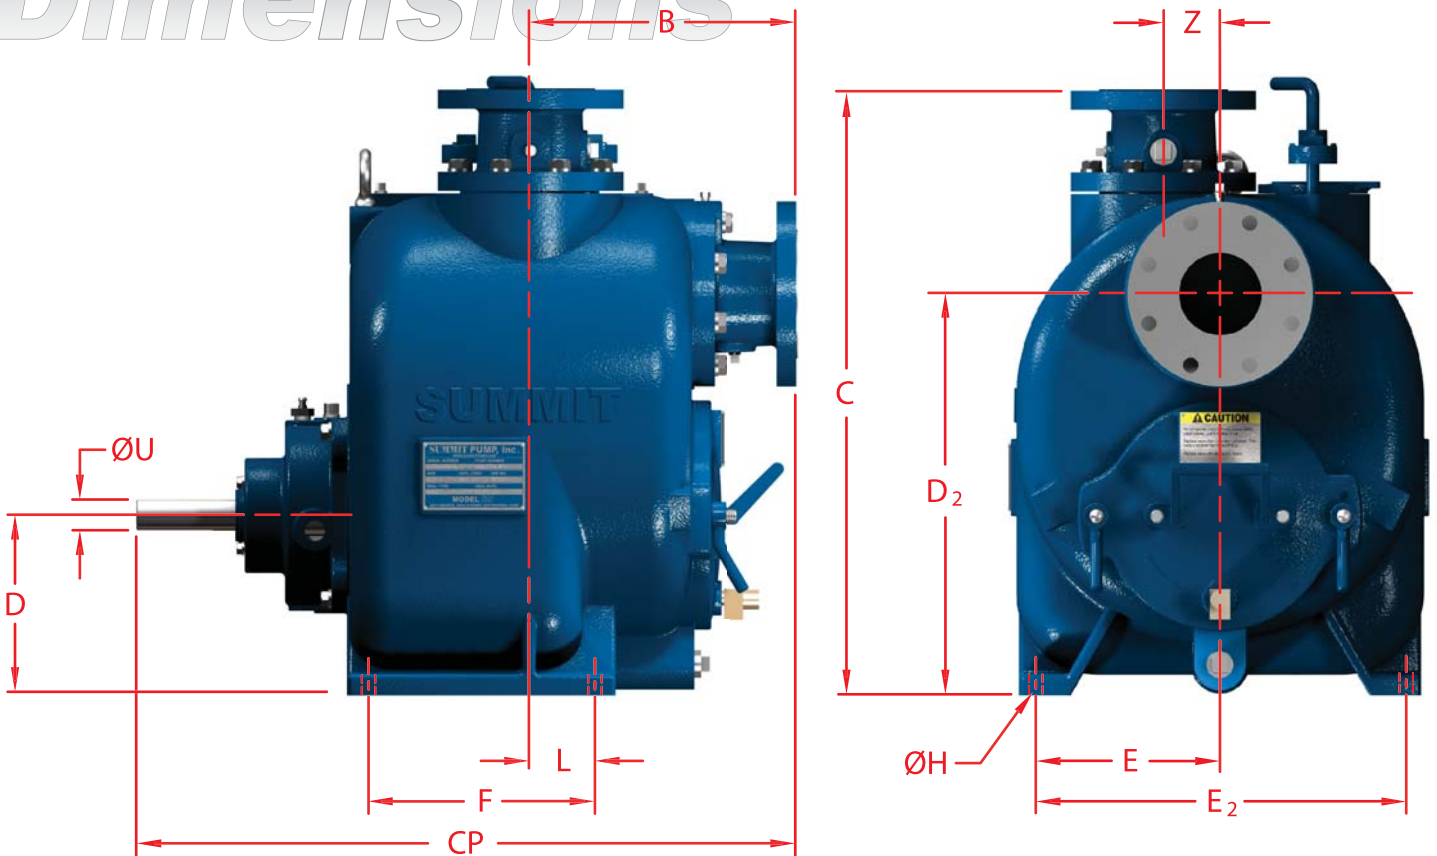

# Performance

PUMP SIZE	3"	4"	6"	8"	10"
RPM RANGE	650 to 2150	650 to 1950	650 to 1550	650 to 1350	650 to 1450
MAX SOLIDS	2.5"	3"	3"	3"	3"

# Dimensions

PUMP FRAME	SIZE			D	U	C	CP	B	L	D <sub>2</sub>	Z	FOOT PATTERN				APROX WT (LBS)
	DIS	SUC	IMP									F	E	E <sub>2</sub>	H	
SN3	3	3	8.75	7.50	1.50	27.06	28.75	11.56	3.00	17.00	2.75	9.00	7.75	15.50	.69	432
SN4	4	4	9.75	8.75	1.50	29.25	32.00	12.50	3.06	19.50	2.75	11.00	9.00	18.00	.69	664
SN6	6	6	12.38	10.12	1.50	35.31	35.50	16.00	3.06	22.38	2.75	11.00	10.38	20.75	.69	934
SN8	8	8	14.75	13.00	1.75	42.06	40.28	16.25	4.00	28.50	0	12.00	12.50	25.00	.88	1710
SN10	10	10	14.75	14.00	1.75	48.81	48.71	28.00	4.00	25.06	0	12.00	12.50	25.00	.88	1050